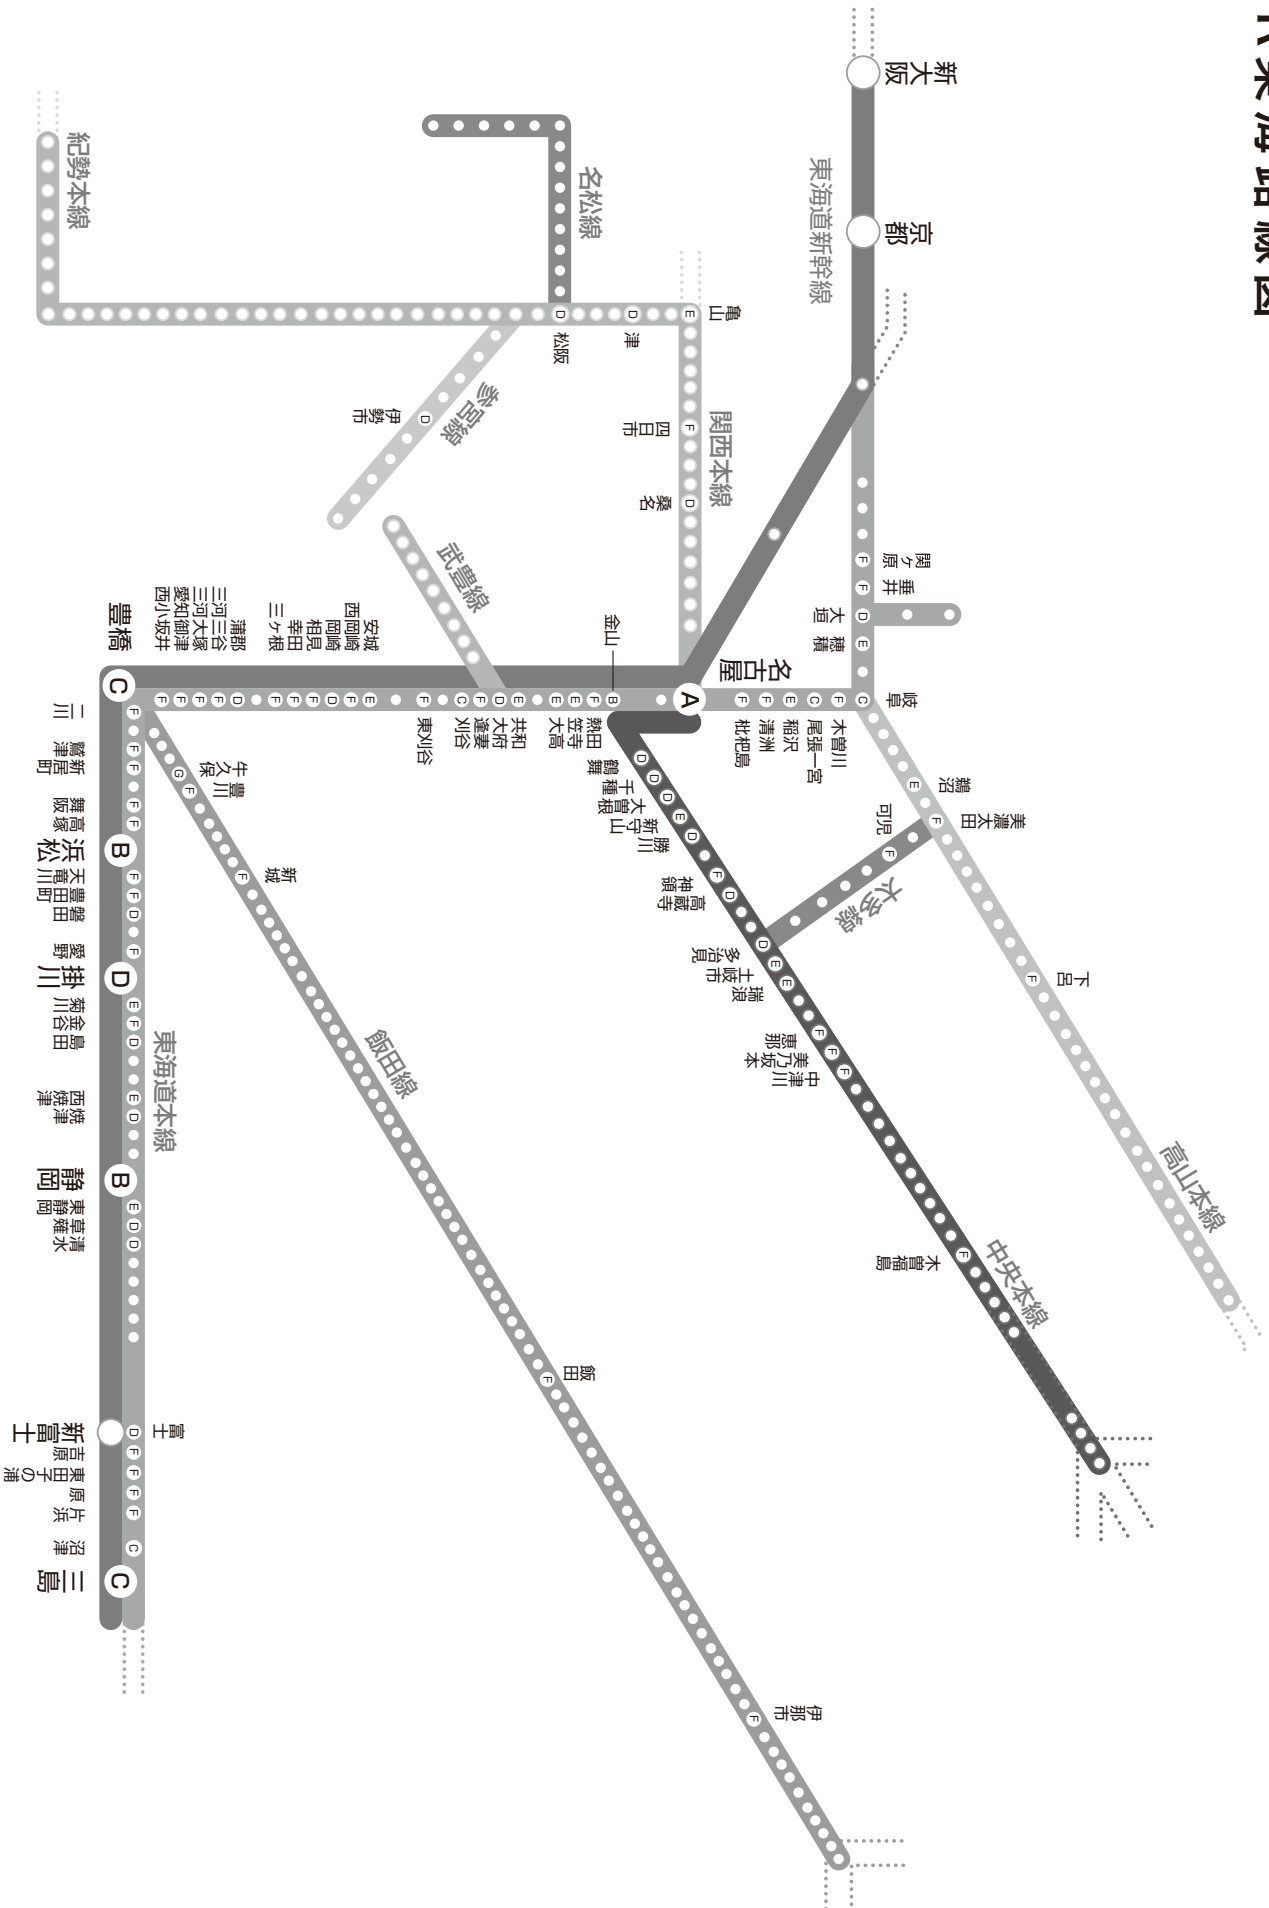

名鉄電車駅貼ポスター等級表

名古屋地下鉄

名古屋鉄道

JR東海

近畿日本鉄道

その他

パノラマセット (30駅)は

DXセット (50駅)は +

※ ○印は掲出不可能

JR東海路線図

近鉄名古屋線路線図

名古屋市内営地下鉄

名古屋鉄道

JR東海

近畿日本鉄道

その他

※近鉄名古屋駅・津駅のスタート日は火曜日のみです。

静岡鉄道路線図

豊橋鉄道路線図

※x印は駅貼の掲出は出来ません。

愛知環状鉄道路線図

※x印は駅貼の掲出は出来ません。