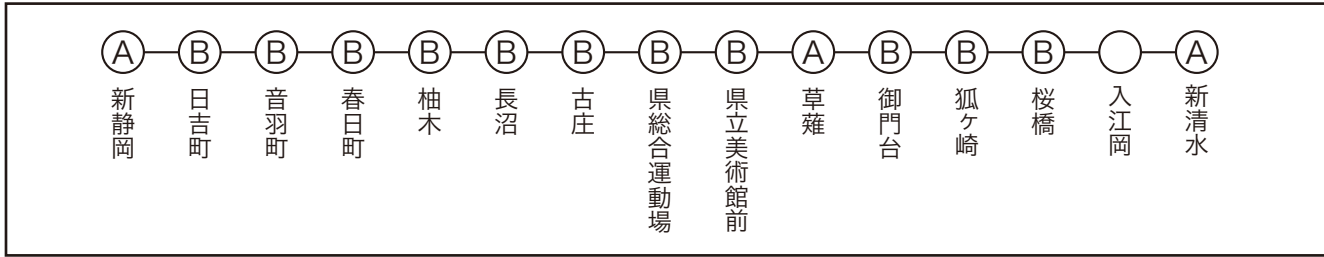

名古屋鉄道

JR東海

近畿日本鉄道

その他

※近鉄名古屋駅・津駅のスタート日は火曜日のみです。

静岡鉄道路線図

豊橋鉄道路線図

※x印は駅貼の掲出は出来ません。