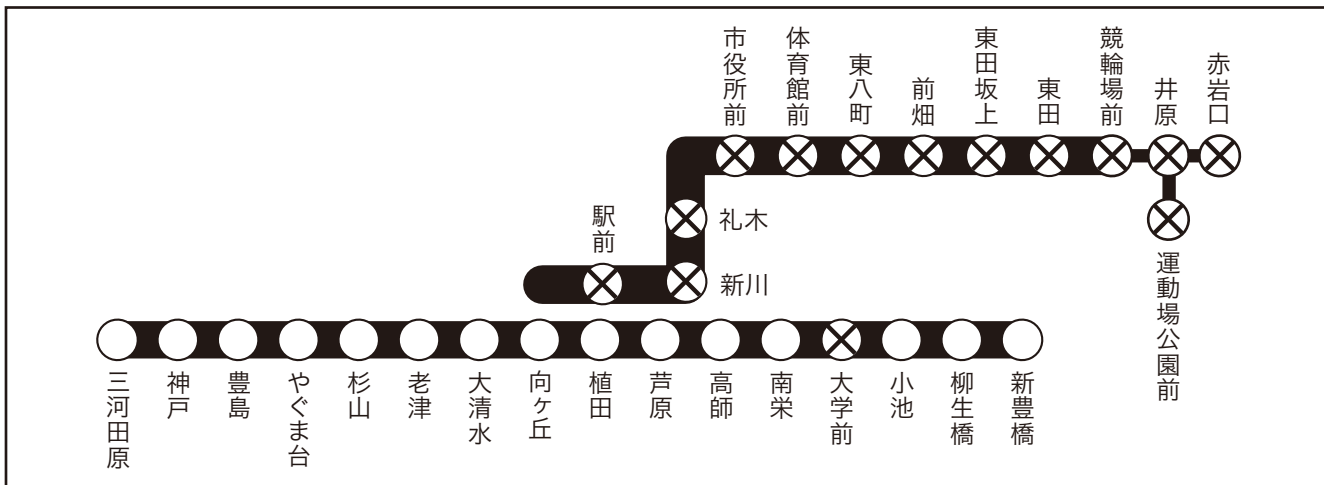

静岡鉄道路線図

豊橋鉄道路線図

※x印は駅貼の掲出は出来ません。

愛知環状鉄道路線図

※x印は駅貼の掲出は出来ません。