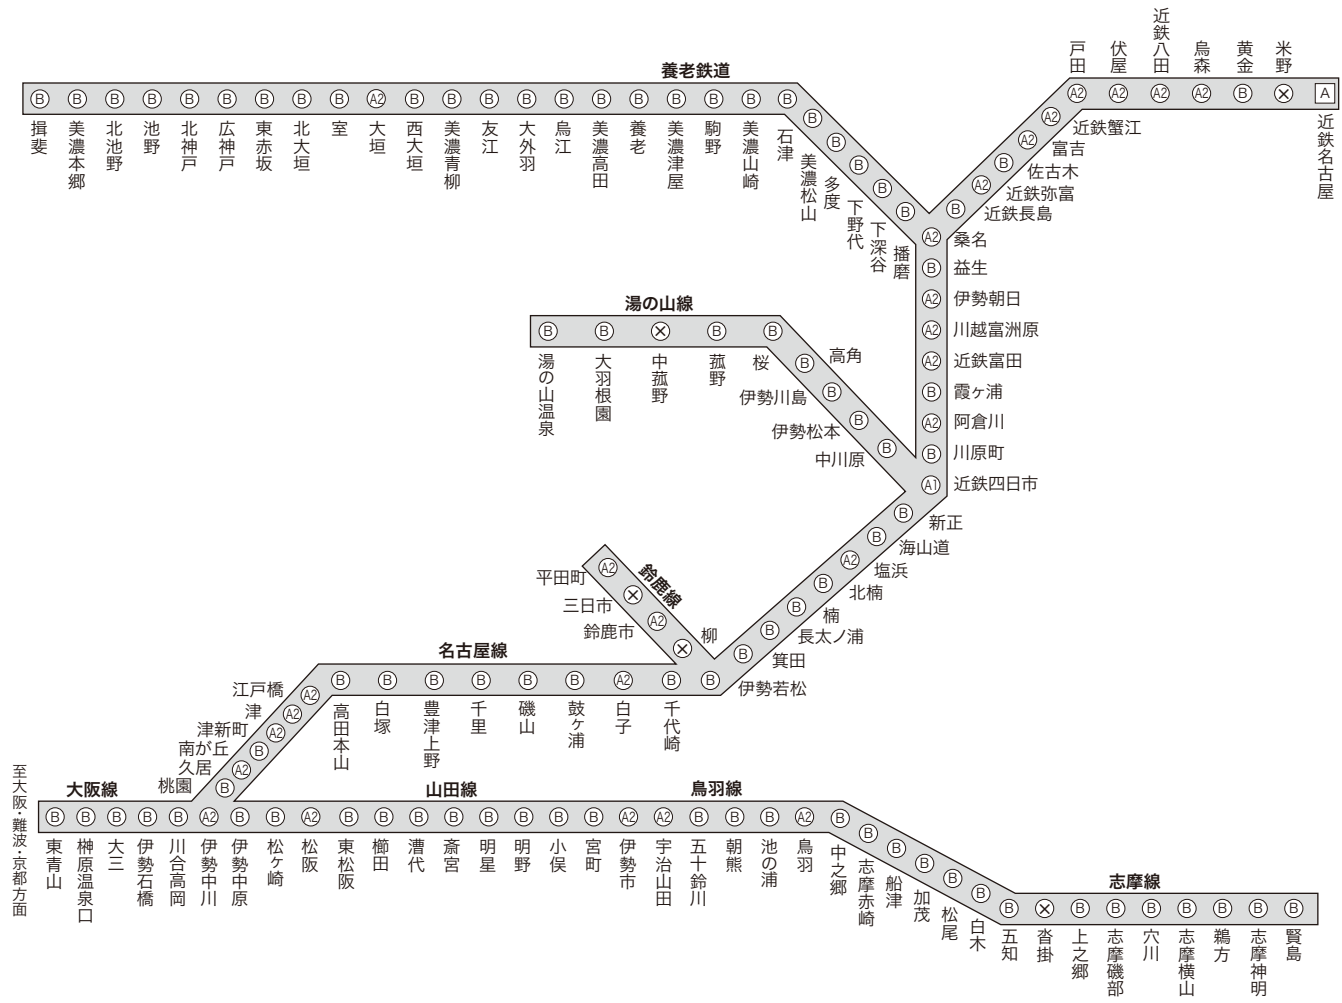

名鉄電車駅貼ポスター等級表

名古屋地下鉄

名古屋鉄道

JR東海

近畿日本鉄道

その他

パノラマセット (30駅)は

DXセット (50駅)は +

※ ○印は掲出不可能

JR東海路線図

近鉄名古屋線路線図

名古屋市内営地下鉄

名古屋鉄道

JR東海

近畿日本鉄道

その他

※近鉄名古屋駅・津駅のスタート日は火曜日のみです。

静岡鉄道路線図

豊橋鉄道路線図

※x印は駅貼の掲出は出来ません。

愛知環状鉄道路線図

※x印は駅貼の掲出は出来ません。