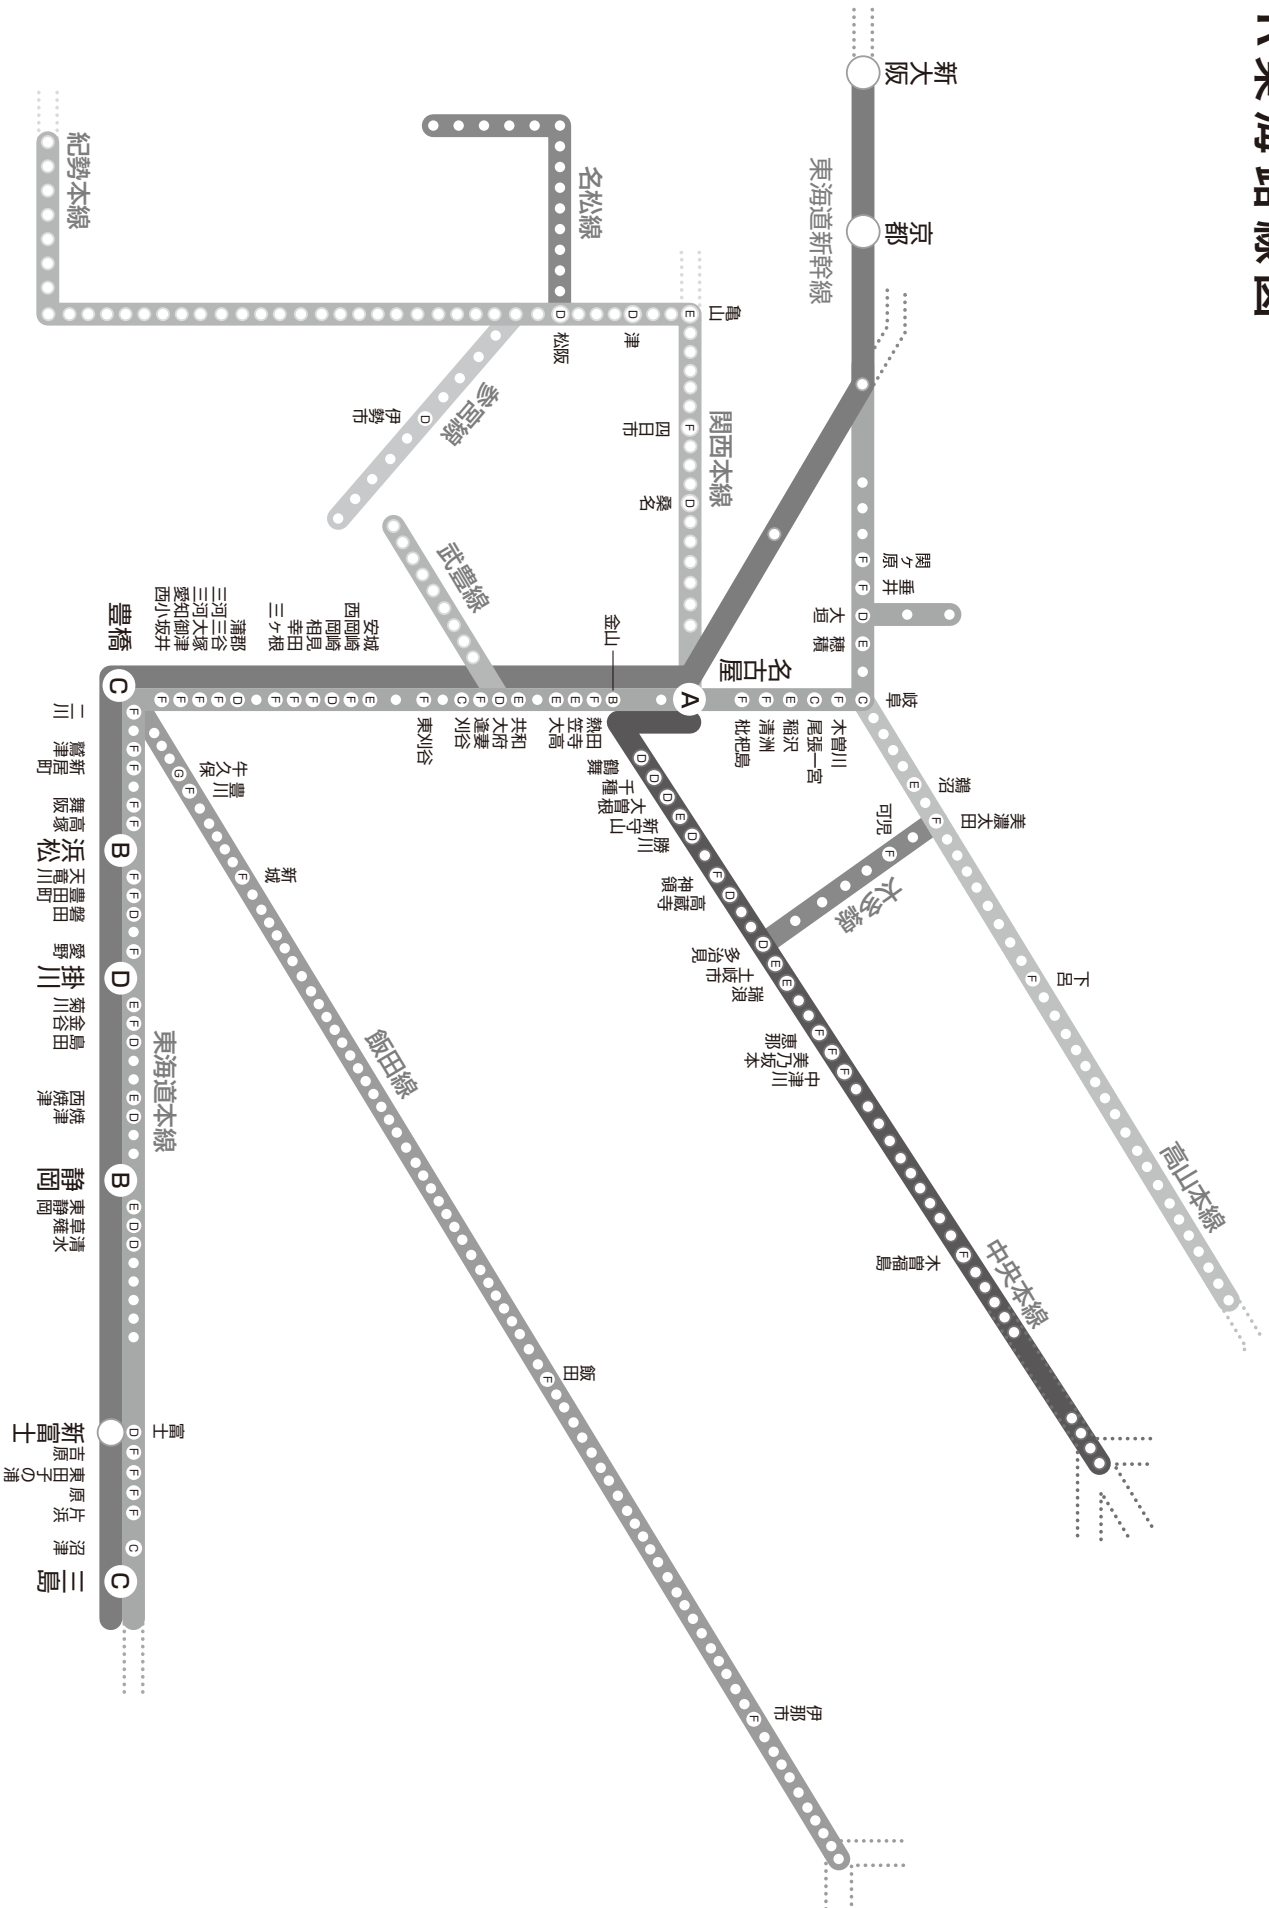

名古屋地下鉄路線図

名古屋市内営地下鉄
名古屋鉄道
JR東海
近畿日本鉄道
その他

あおなみ線路線図

リニモ路線図

名鉄電車駅貼ポスター等級表

名古屋地下鉄

名古屋鉄道

JR東海

近畿日本鉄道

その他

パノラマセット (30駅)は

DXセット (50駅)は +

※ ○印は掲出不可能

JR東海路線図

近鉄名古屋線路線図

名古屋市内営地下鉄

名古屋鉄道

JR東海

近畿日本鉄道

その他

※近鉄名古屋駅・津駅のスタート日は火曜日のみです。

静岡鉄道路線図

豊橋鉄道路線図

※x印は駅貼の掲出は出来ません。

愛知環状鉄道路線図

※x印は駅貼の掲出は出来ません。