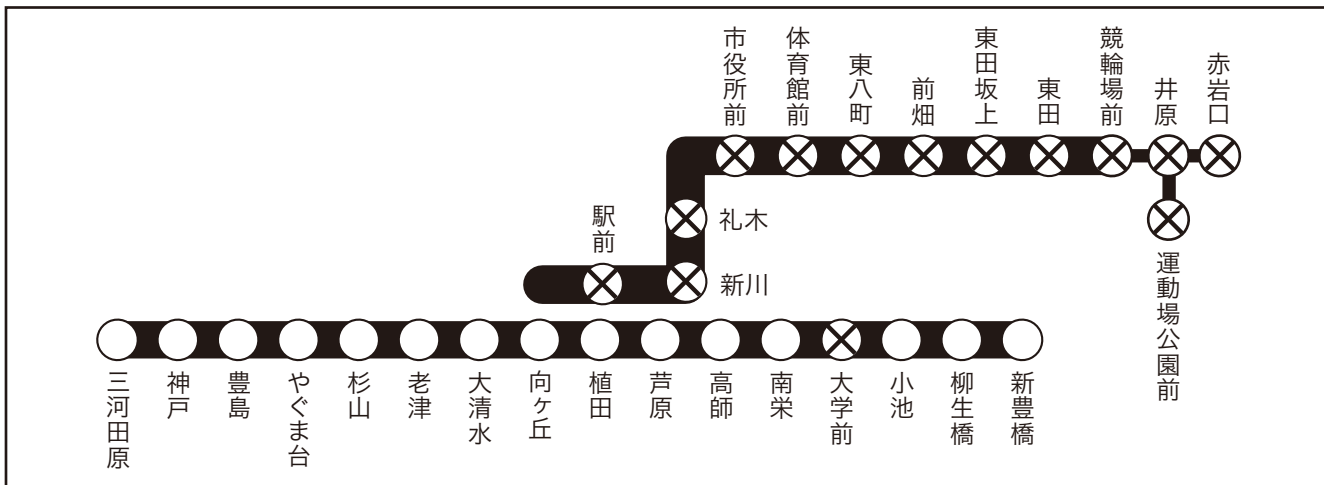

名古屋鉄道

JR東海

近畿日本鉄道

その他

※近鉄名古屋駅・津駅のスタート日は火曜日のみです。

静岡鉄道路線図

豊橋鉄道路線図

※x印は駅貼の掲出は出来ません。