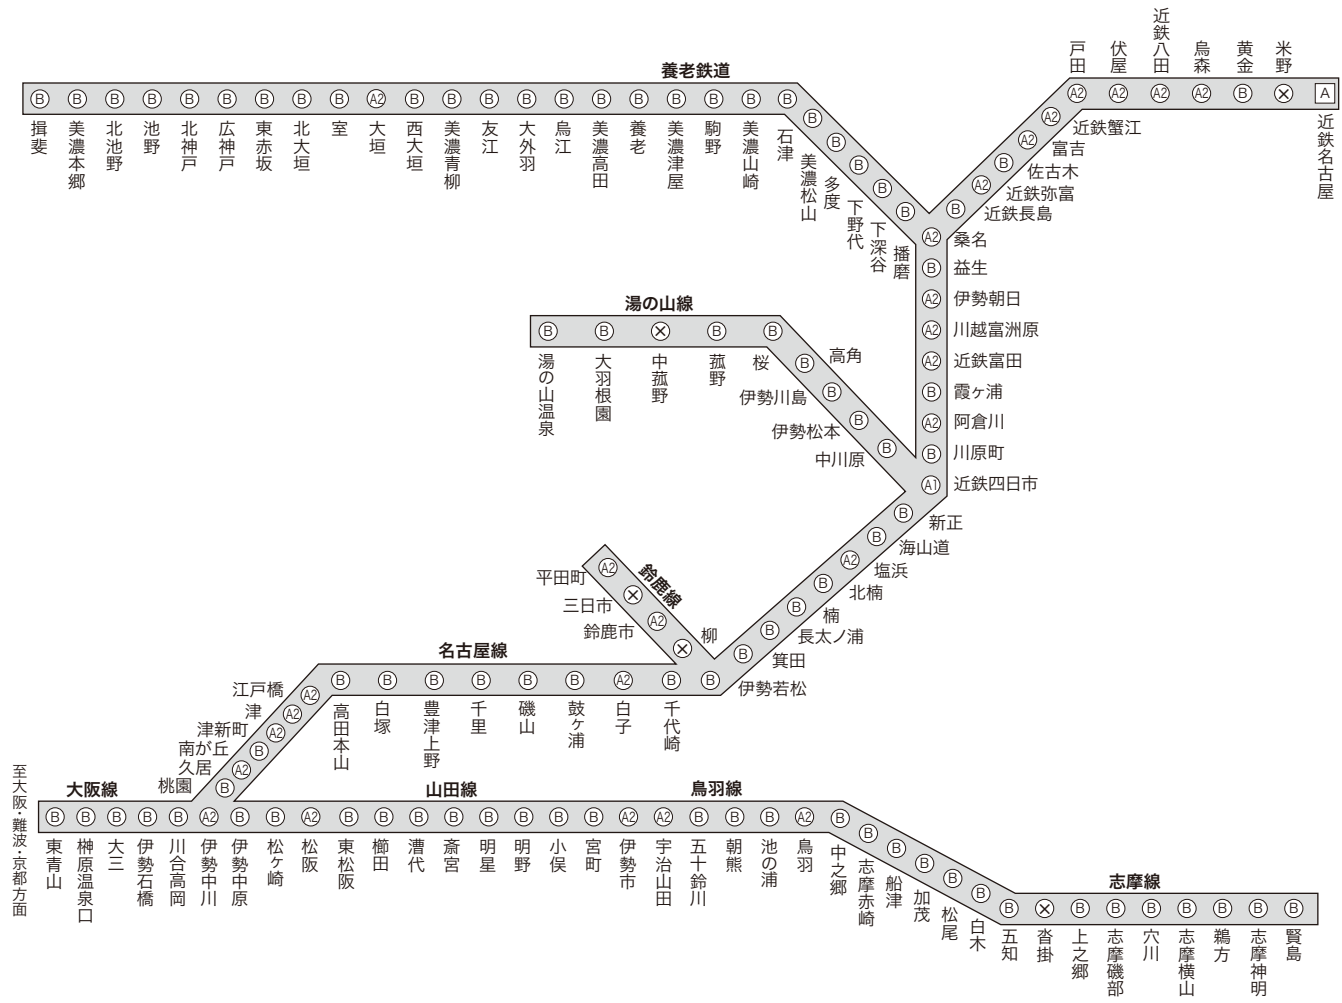

名古屋地下鉄路線図

名古屋市内営地下鉄
名古屋鉄道
JR東海
近畿日本鉄道
その他

あおなみ線路線図

リニモ路線図

名鉄電車駅貼ポスター等級表

名古屋地下鉄

名古屋鉄道

JR東海

近畿日本鉄道

その他

パノラマセット (30駅)は

DXセット (50駅)は +

※ ○印は掲出不可能

JR東海路線図

近鉄名古屋線路線図

名古屋市内営地下鉄

名古屋鉄道

JR東海

近畿日本鉄道

その他

※近鉄名古屋駅・津駅のスタート日は火曜日のみです。

静岡鉄道路線図

豊橋鉄道路線図

※x印は駅貼の掲出は出来ません。

愛知環状鉄道路線図

※x印は駅貼の掲出は出来ません。