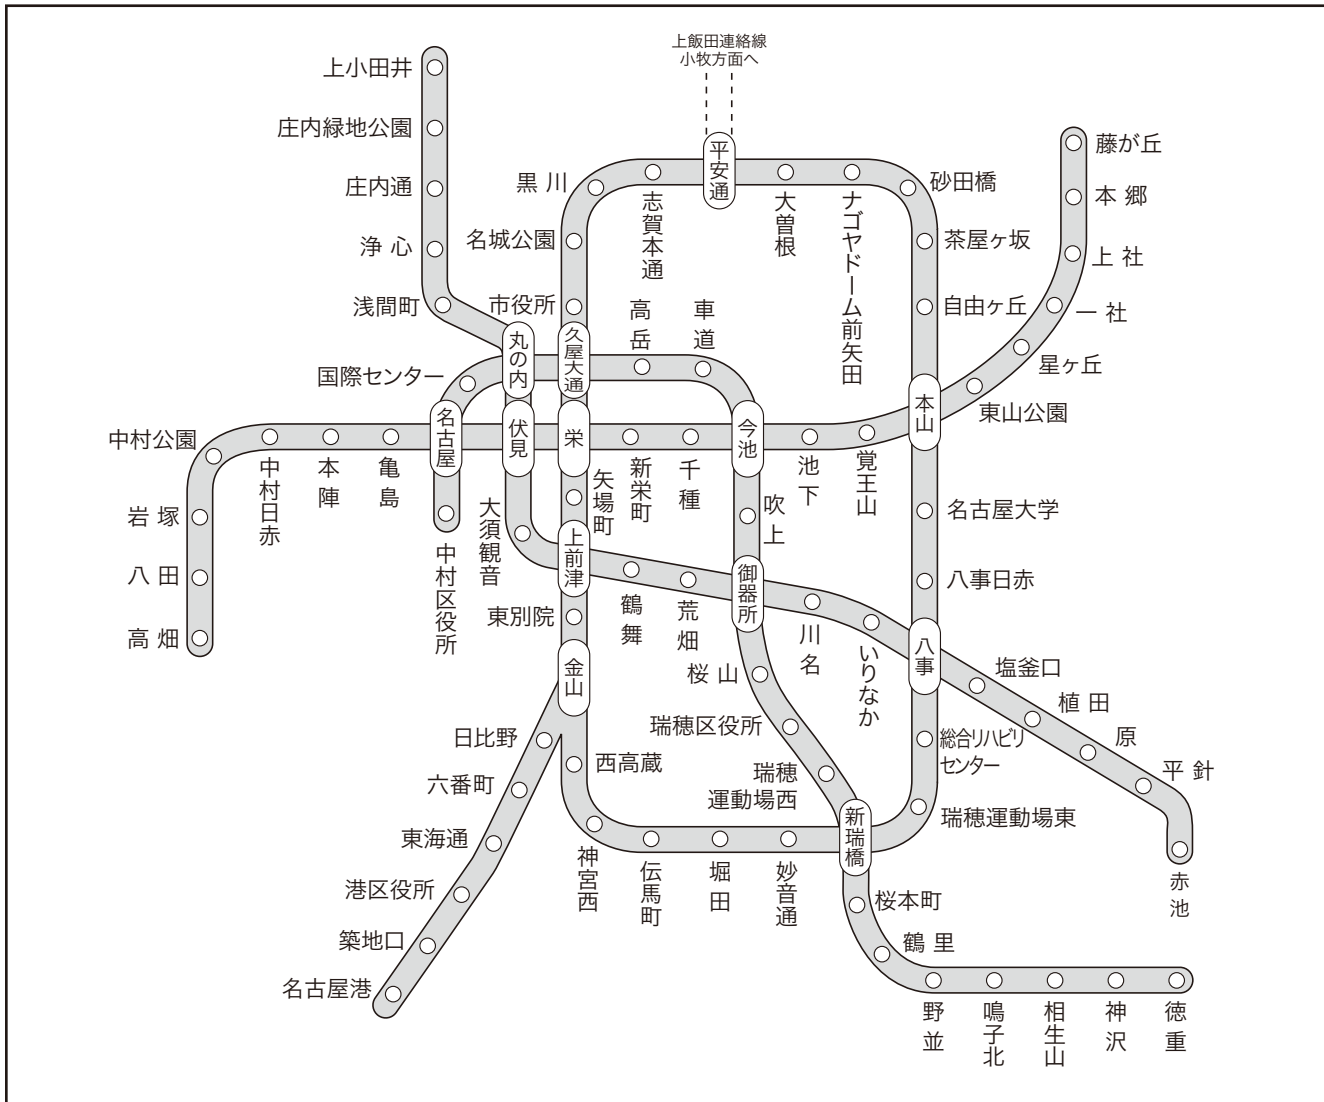

名古屋地下鉄路線図

名古屋市内営地下鉄
名古屋鉄道
JR東海
近畿日本鉄道
その他

あおなみ線路線図

リニモ路線図

名鉄電車駅貼ポスター等級表

名古屋地下鉄

名古屋鉄道

JR東海

近畿日本鉄道

その他

パノラマセット (30駅)は

DXセット (50駅)は +

※ ○印は掲出不可能

JR東海路線図

近鉄名古屋線路線図

名古屋市内営地下鉄

名古屋鉄道

JR東海

近畿日本鉄道

その他

※近鉄名古屋駅・津駅のスタート日は火曜日のみです。

静岡鉄道路線図

豊橋鉄道路線図

※x印は駅貼の掲出は出来ません。

愛知環状鉄道路線図

※x印は駅貼の掲出は出来ません。